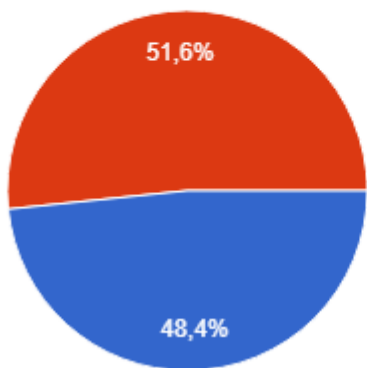

IKŠKILES VIDUSSKOLA
LABS SĀKUMS IZGLĪTĪBAI

2018.gada 6. martā

Skolēnu aptauja

Kurā klašu grupā Tu šobrīd mācies?

122 atbildes

- 7. klasē
- 8. klasē

Kurā virzienā Tu mācies?

122 atbildes

- Vispārizglītošajā virzienā
- Matemātikas, dabaszinību un tehnikas virziens (eksaktajā)
- Humanitārā un sociālā virziens (humanitārajā)

Skolēnu aptauja

Vai Tevi apmierina klašu dalīšana virzienos?

122 atbildes