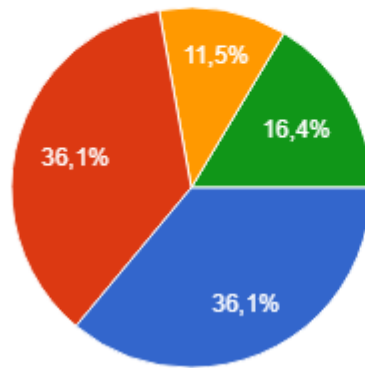

IKŠKILES VIDUSSKOLA
LABS SĀKUMS IZGLĪTĪBAI

2018.gada 6. martā

Skolēnu aptauja

Kurā klašu grupā Tu šobrīd mācies?

122 atbildes

- 7. klasē
- 8. klasē

Kurā virzienā Tu mācies?

122 atbildes

- Vispārizglītošajā virzienā
- Matemātikas, dabaszinību un tehnikas virziens (eksaktajā)
- Humanitārā un sociālā virziens (humanitārajā)

Skolēnu aptauja

Vai Tevi apmierina klašu dalīšana virzienos?

122 atbildes