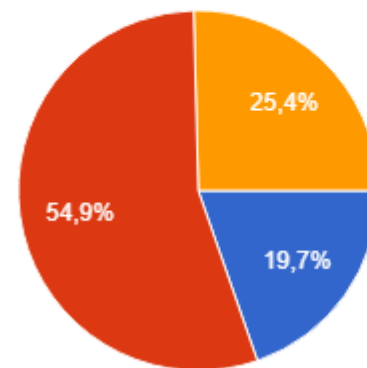

IKŠKILES VIDUSSKOLA
LABS SĀKUMS IZGLĪTĪBAI

2018.gada 6. martā

Skolēnu aptauja

Kurā klašu grupā Tu šobrīd mācies?

122 atbildes

- 7. klasē
- 8. klasē

Kurā virzienā Tu mācies?

122 atbildes

- Vispārizglītošajā virzienā
- Matemātikas, dabaszinību un tehnikas virziens (eksaktajā)
- Humanitārā un sociālā virziens (humanitārajā)

Skolēnu aptauja

Vai Tevi apmierina klašu dalīšana virzienos?

122 atbildes