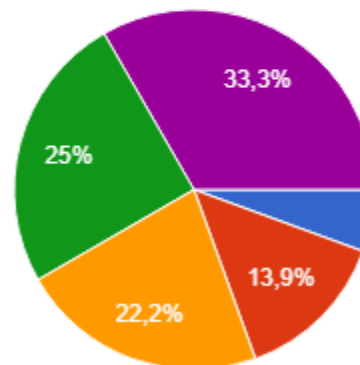

36 atbildes

- Vispārizglītojošajā virzienā
- Matemātikas, dabaszinību un tehnikas virziens (eksaktajā)
- Humanitārā un sociālā virziens (humanitārajā)

Vecāku aptauja

Kā Jūs vērtējat skolas realizēto skolēnu dalīšanu virzienos pēc 6. klases?

36 atbildes

Vecāku aptauja

Vai Jūs ieteiktu Ikšķiles vidusskolu citiem vecākiem?

36 atbildes

- Jā
- Drīzāk jā
- Drīzāk nē
- Nē

Vai Jūs bērns turpinās mācības Ikšķiles vidusskolā pēc 9. klases?

36 atbildes

- Jā
- Drīzāk jā
- Drīzāk nē
- Nē
- Vēl neesam izlēmuši